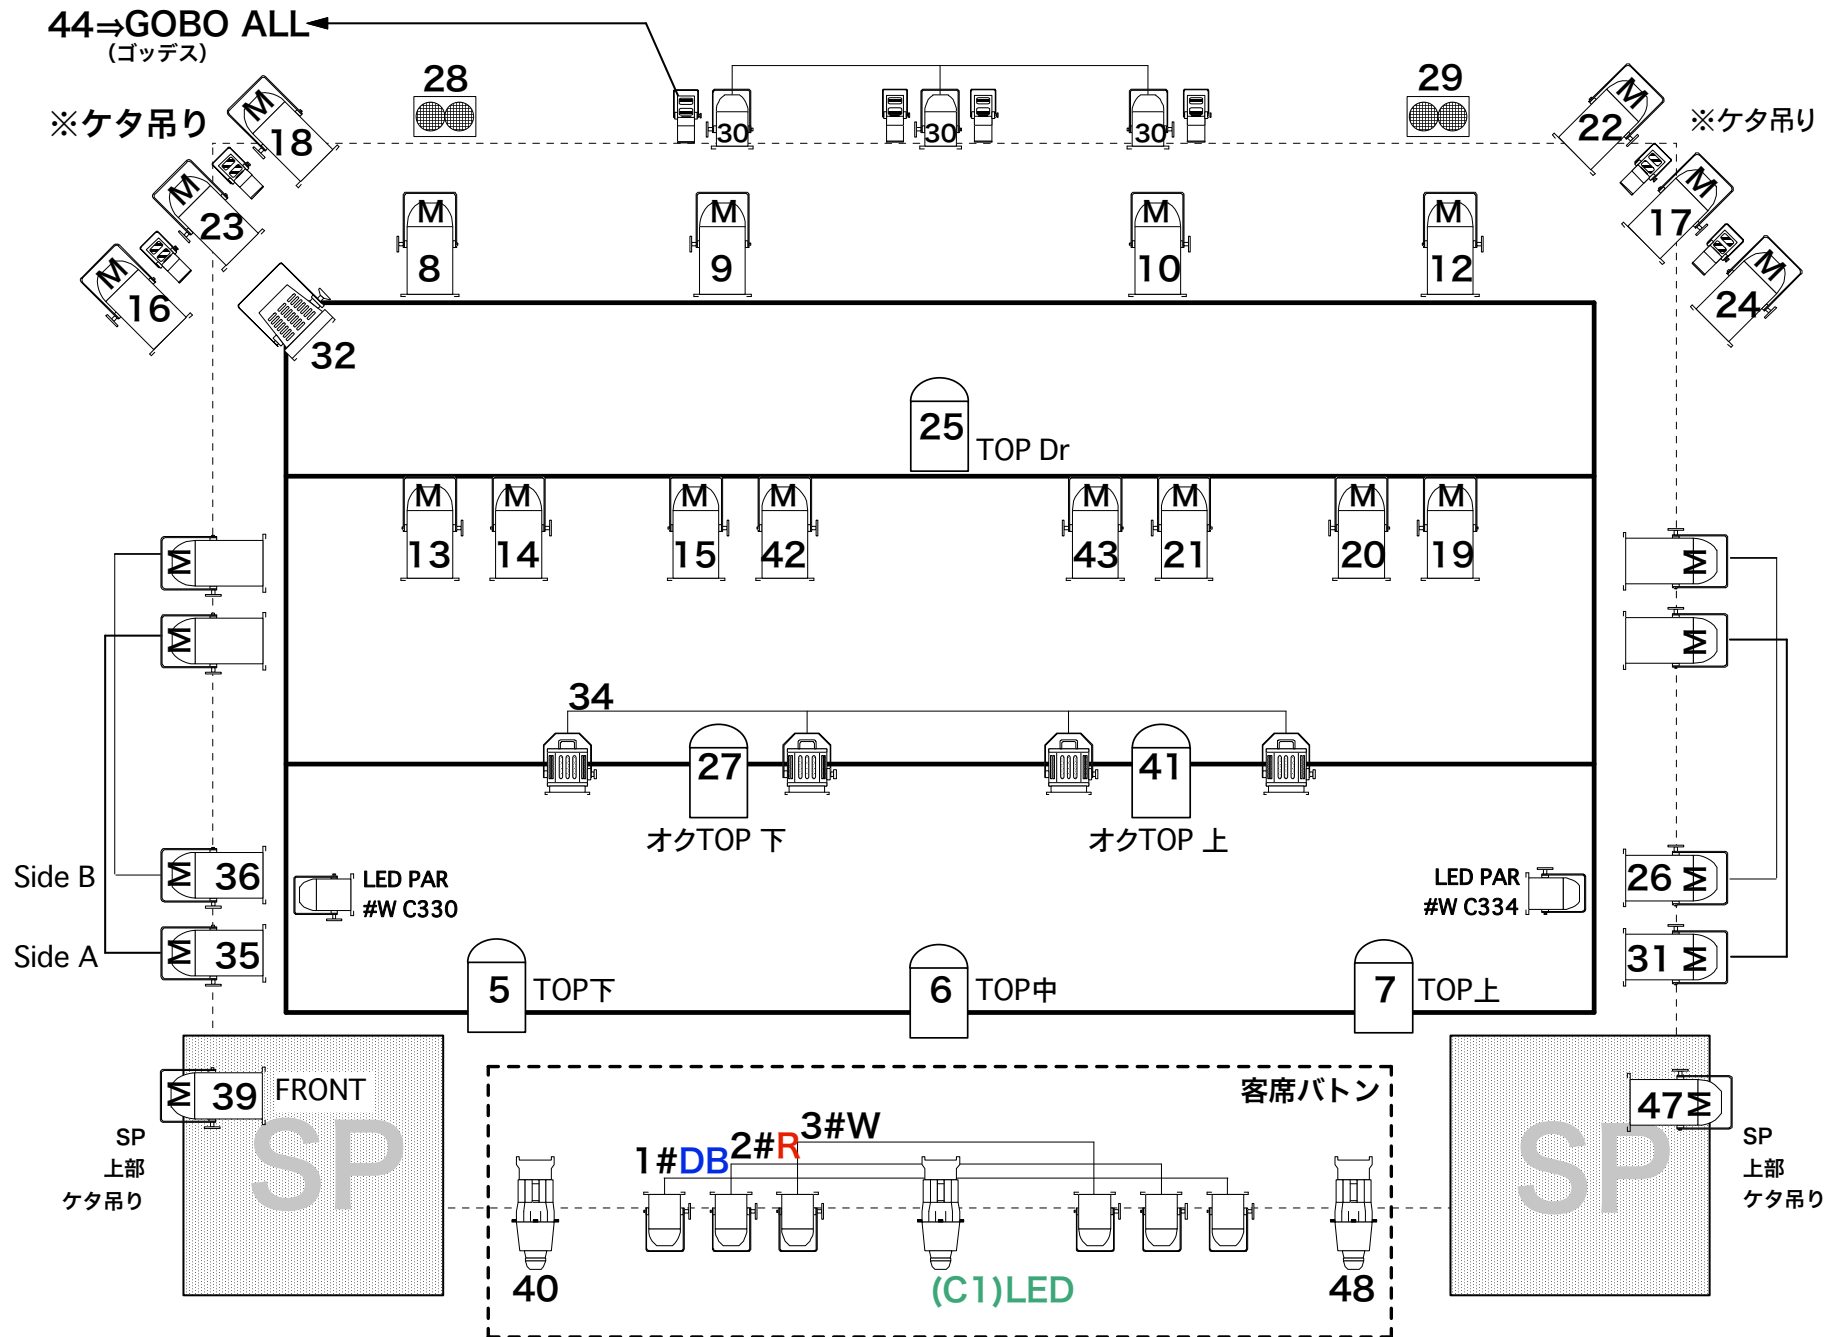

調光卓:AVOLITES Quartz+mobile wing ver.11.4

※空き回路 4,11,33,37,38,45,46