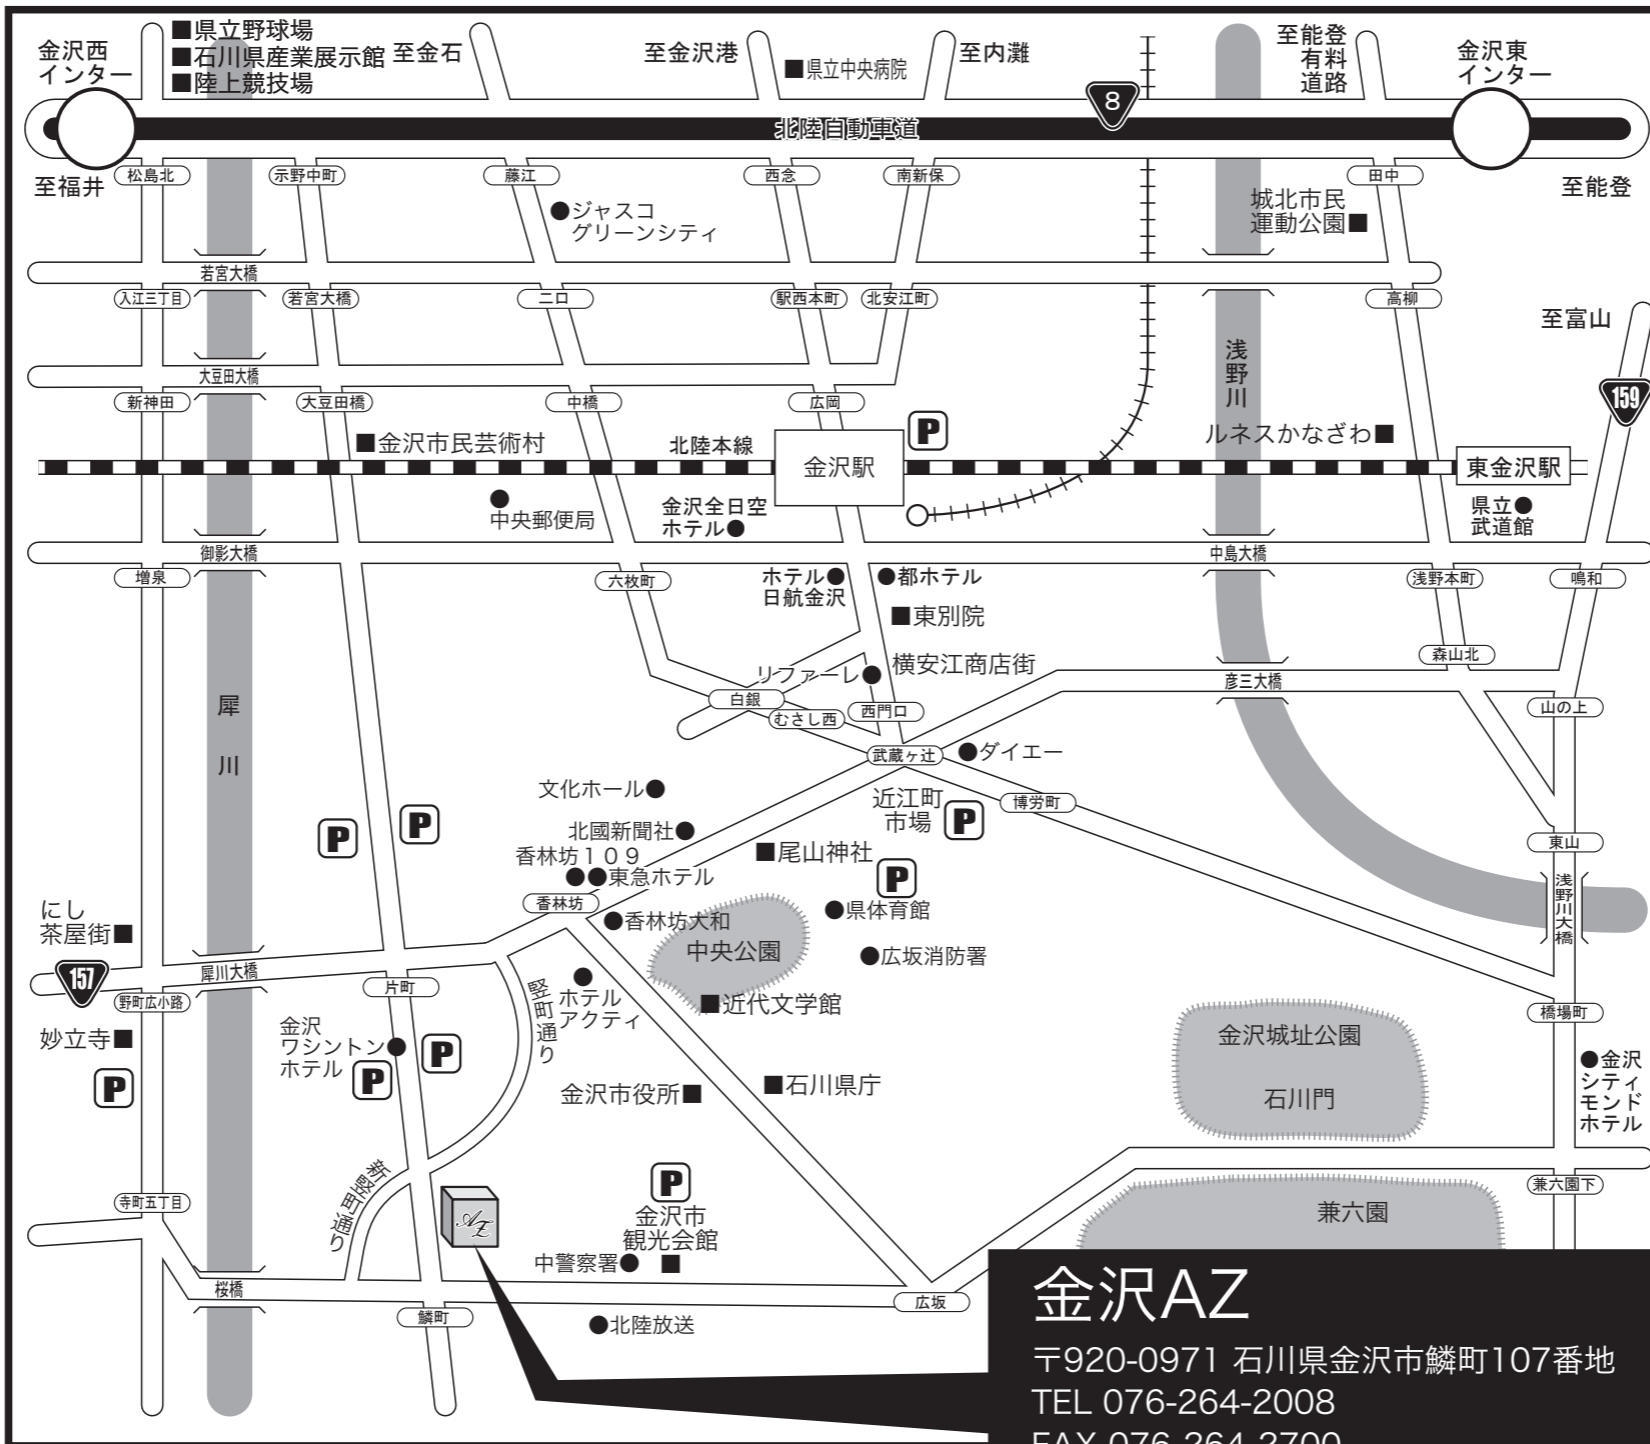

MAP

交通

金沢駅からAZまでのパターン

●タクシーの場合

JR金沢駅東口タクシー乗り場より15分

●バスの場合

JR金沢駅東口北陸鉄道バス10番乗り場より91番旭町行き及び金沢大学行きに乗り、新笠町バス停で下車(13分程度)。バスの進行方向に向かって徒歩3分左側。

または、金沢駅から片町バス停に停車するバスに乗っていただき、片町バス停まで行き、そこから徒歩(10分程)でAZまで来ていただく方法があります。

関東方面からの高速パターン

(田)関越自動車道より新潟方面に向かい、長岡ジャンクションで北陸自動車道に乗り換え、金沢西インターで下り。(距離的には約540kmほど)

(伊)東名自動車道から名神自動車道、米原ジャンクションで北陸自動車道に乗り換え、金沢西インターで下り。(東名→名神は小牧ジャンクションです)(距離的には約600kmほど)

お願い

金沢AZ周辺の店舗の駐車場などに無断駐車などは決してやめてください。お近くのパーキングへ駐車なさるか、バス・タクシーなど交通機関を利用してお越しいただくかのご配慮をお願い致します。

AZには駐車場がありません!!

お問い合わせなどは気軽にAZへお電話してください。

金沢AZ
〒920-0971 石川県金沢市鱒町107番地
TEL 076-264-2008
FAX 076-264-2700