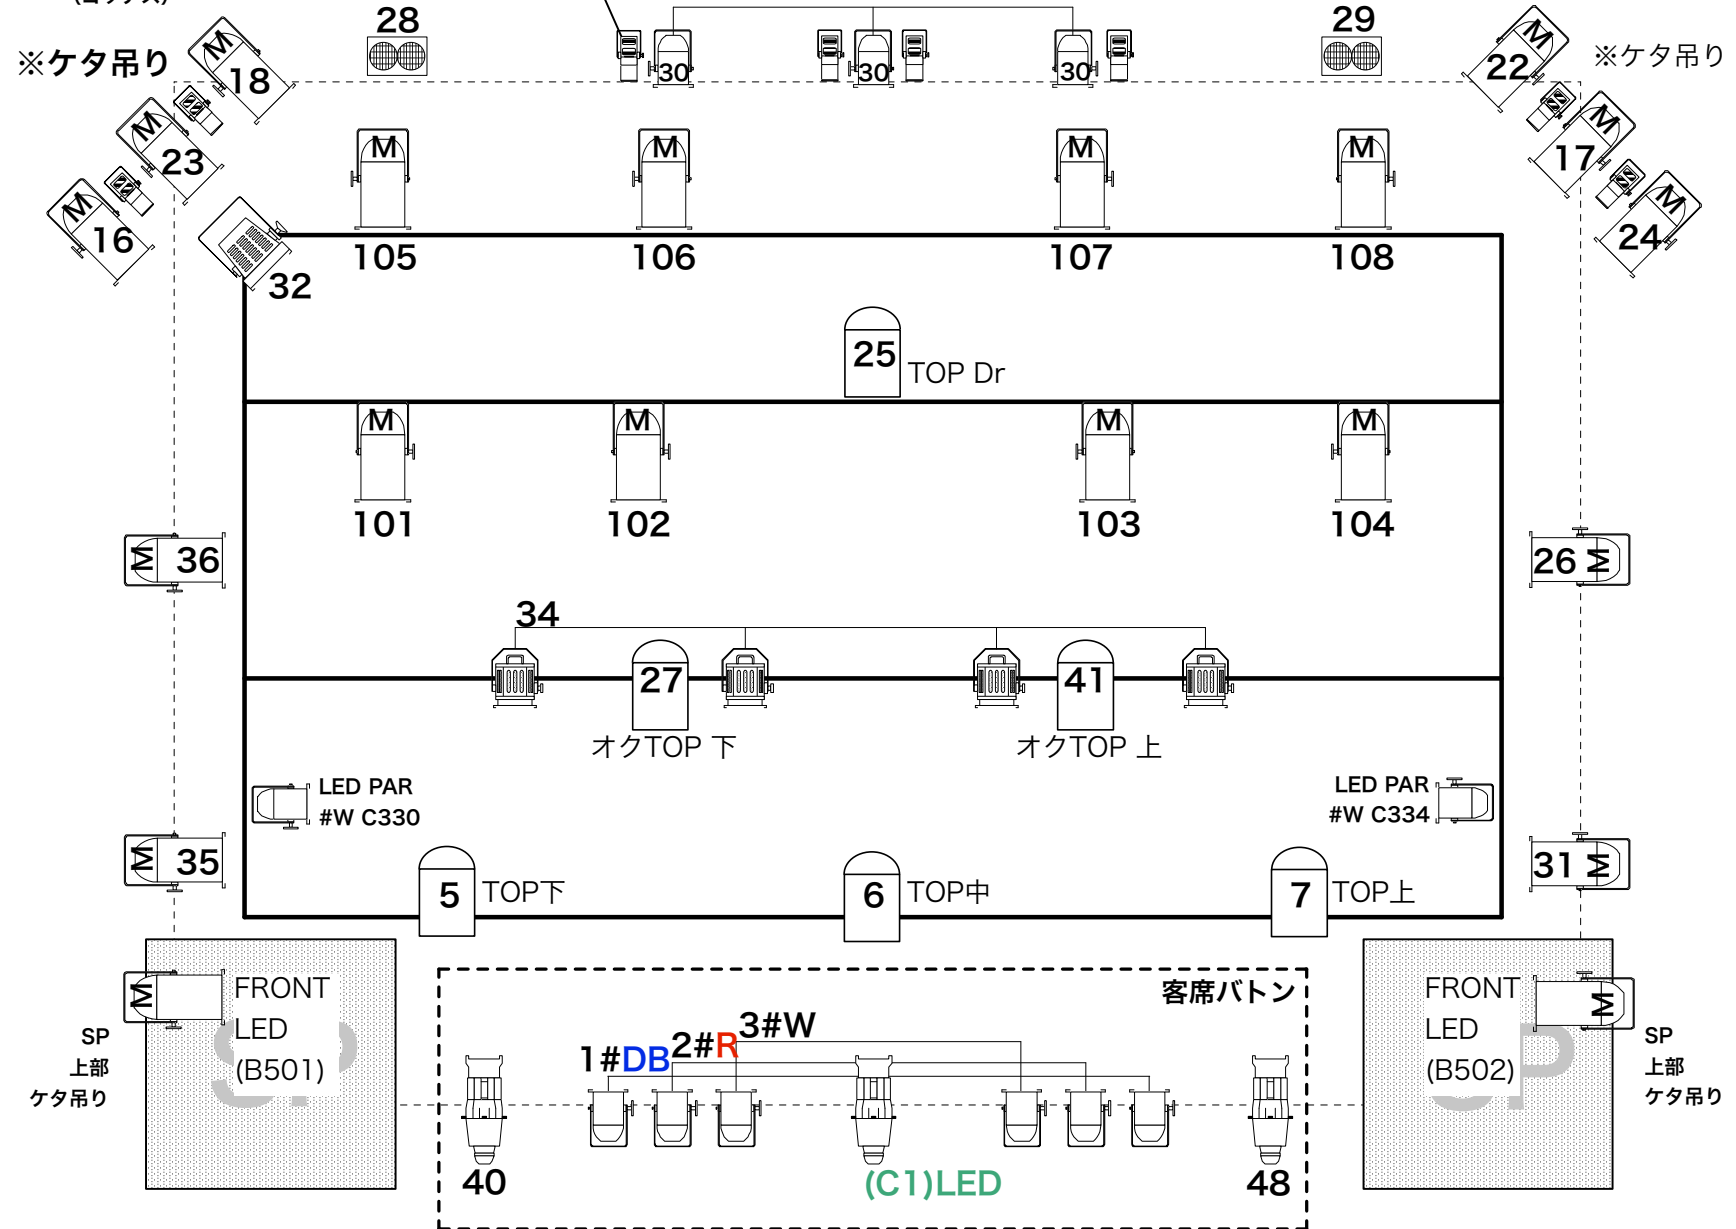

調光卓:AVOLITES Quartz+mobile wing ver.16.0

44⇒GOBO ALL  
(ゴッデス)

※ケタ吊り

※空き回路 4,11,33,37,38,45,46